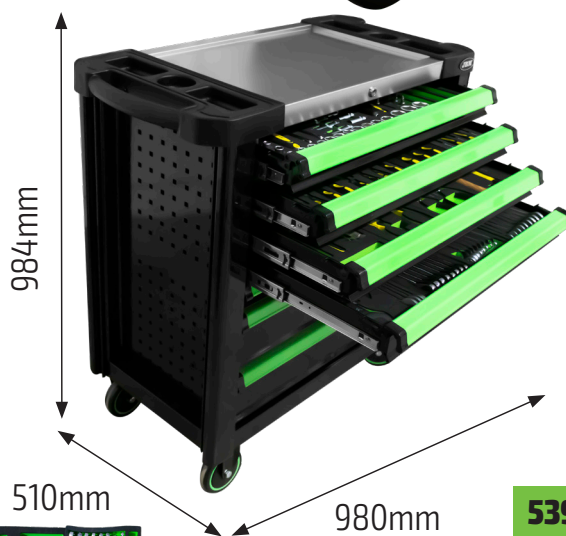

COM FERRAMENTAS:

53912	91,55 Kg	1	4	53869	72 Kg	1	2
895,00€ PVP	COM FERRAMENTAS			645,00€ PVP	VÁCUO		
53913	91,55 Kg	1	4	53870	72 Kg	1	2
895,00€ PVP	COM FERRAMENTAS			645,00€ PVP	VÁCUO		

*Preços de varejo com impostos não incluídos. Oferta válida até 31/12/2021